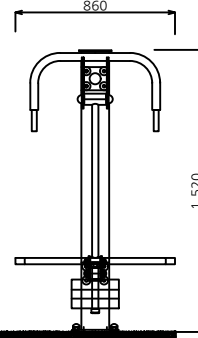

상면도  
SCALE : None

좌측면도  
SCALE : None

정면도  
SCALE : None

우측면도  
SCALE : None

홍바닥 지면 시공

콘크리트 지면 시공

탄성포장 지면 시공

우레탄 지면 시공

기초상세도  
SCALE : None

(주)부산스포츠산업 Tel. 051)728-6780  
Fax. 051)955-3010  
E-mail. cs@busansport.co.kr  
www.busansport.co.kr

장애인전용 야외운동기구	제품명	모델번호	물품식별번호	비고
	역기내리기+역기올리기	ACC3		

4900

3800

세이프존 : 490cm x 380cm  
사용반경 : r 100 원형