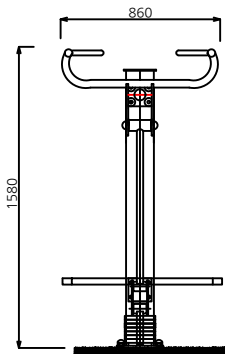

상면도  
SCALE : None

좌측면도  
SCALE : None

정면도  
SCALE : None

우측면도  
SCALE : None

홍바닥 지면 시공

콘크리트 지면 시공

탄성포장 지면 시공

우레탄 지면 시공

기초상세도  
SCALE : None

(주)부산스포츠산업 Tel. 051)728-6780  
Fax. 051)955-3010  
E-mail. cs@busansport.co.kr  
www.busansport.co.kr

장애인전용 야외운동기구	제품명	모델번호	물품식별번호	비고
	역기내리기+역기올리기	ACC3		

4900

3800

세이프존 : 490cm x 380cm  
사용반경 : r 100 원형