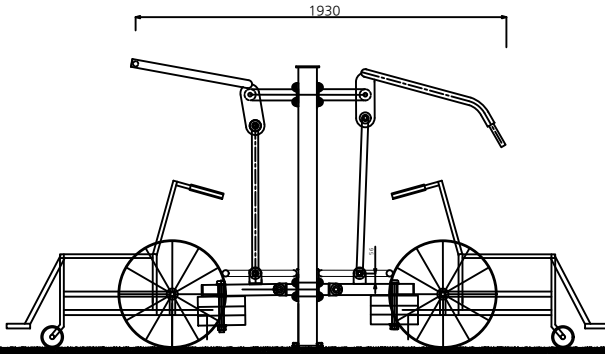

상면도  
SCALE : None

좌측면도  
SCALE : None

정면도  
SCALE : None

우측면도  
SCALE : None

홍바닥 지면 시공

콘크리트 지면 시공

탄성포장 지면 시공

우레탄 지면 시공

기초상세도  
SCALE : None

(주)부산스포츠산업 Tel. 051)728-6780  
Fax. 051)955-3010  
E-mail. cs@busansport.co.kr  
www.busansport.co.kr

장애인전용 야외운동기구	제품명	모델번호	물품식별번호	비고
	역기내리기+역기올리기	ACC3		

4900

3800

세이프존 : 490cm x 380cm  
사용반경 : r 100 원형