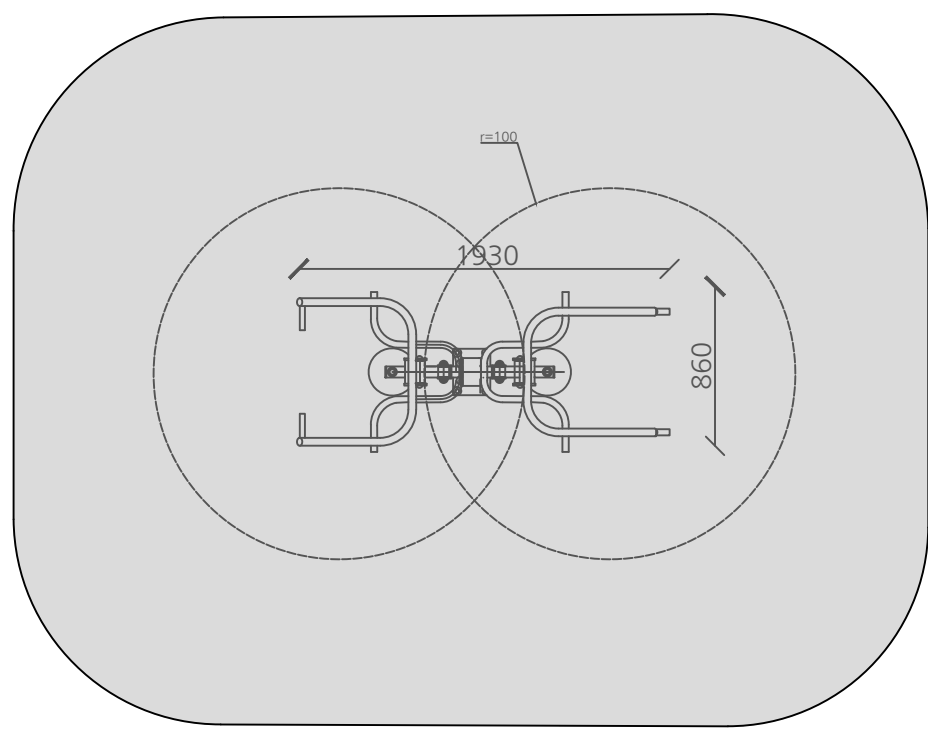

상면도  
SCALE : None

좌측면도  
SCALE : None

정면도  
SCALE : None

우측면도  
SCALE : None

홍바닥 지면 시공

콘크리트 지면 시공

탄성포장 지면 시공

우레탄 지면 시공

기초상세도  
SCALE : None

(주)부산스포츠산업 Tel. 051)728-6780  
Fax. 051)955-3010  
E-mail. cs@busansport.co.kr  
www.busansport.co.kr

장애인전용 야외운동기구	제품명	모델번호	물품식별번호	비고
	역기내리기+역기올리기	ACC3		

4900

3800

세이프존 : 490cm x 380cm  
사용반경 : r 100 원형