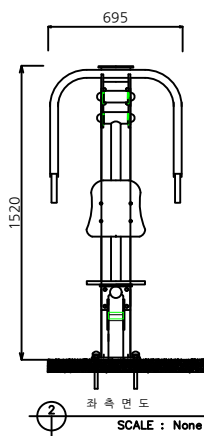

상면도
SCALE : None

좌측면도
SCALE : None

경면도
SCALE : None

우측면도
SCALE : None

홀바닥 지면 시공

콘크리트 지면 시공

탄성포장 지면 시공

우레탄 지면 시공

기초상세도
SCALE : None

(주)부산스포츠포럼 Tel. 051)728-6780
Fax. 051)955-3010
Mail. cs@busansport.co.kr
www.busansport.co.kr

통합형 장애인+일반인	제품명	모델번호	물품식별번호	비고
	역기올리기	BF4		

세이프존: 445cm x 269cm
사용반경: r 100 원형