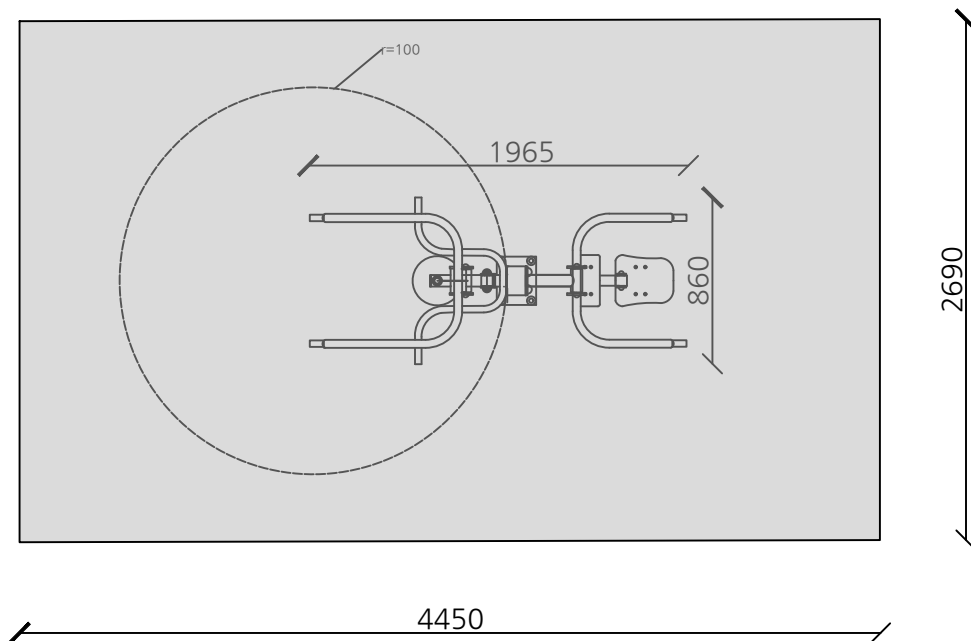

상면도
SCALE : None

좌측면도
SCALE : None

경면도
SCALE : None

우측면도
SCALE : None

홀바닥 지면 시공

콘크리트 지면 시공

탄성포장 지면 시공

우레탄 지면 시공

기초상세도
SCALE : None

(주)부산스포츠포럼 Tel. 051)728-6780
Fax. 051)955-3010
Mail. cs@busansport.co.kr
www.busansport.co.kr

통합형 장애인+일반인	제품명	모델번호	물품식별번호	비고
	역기올리기	BF4		

세이프존: 445cm x 269cm
사용반경: r 100 원형