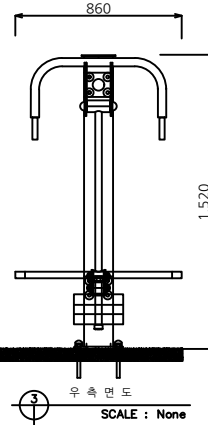

상면도
SCALE : None

좌측면도
SCALE : None

경면도
SCALE : None

우측면도
SCALE : None

홀바닥 지면 시공

콘크리트 지면 시공

탄성포장 지면 시공

우레탄 지면 시공

기초상세도
SCALE : None

(주)부산스포츠포럼 Tel. 051)728-6780
Fax. 051)955-3010
Mail. cs@busansport.co.kr
www.busansport.co.kr

통합형 장애인+일반인	제품명	모델번호	물품식별번호	비고
	역기올리기	BF4		

세이프존: 445cm x 269cm
사용반경: r 100 원형